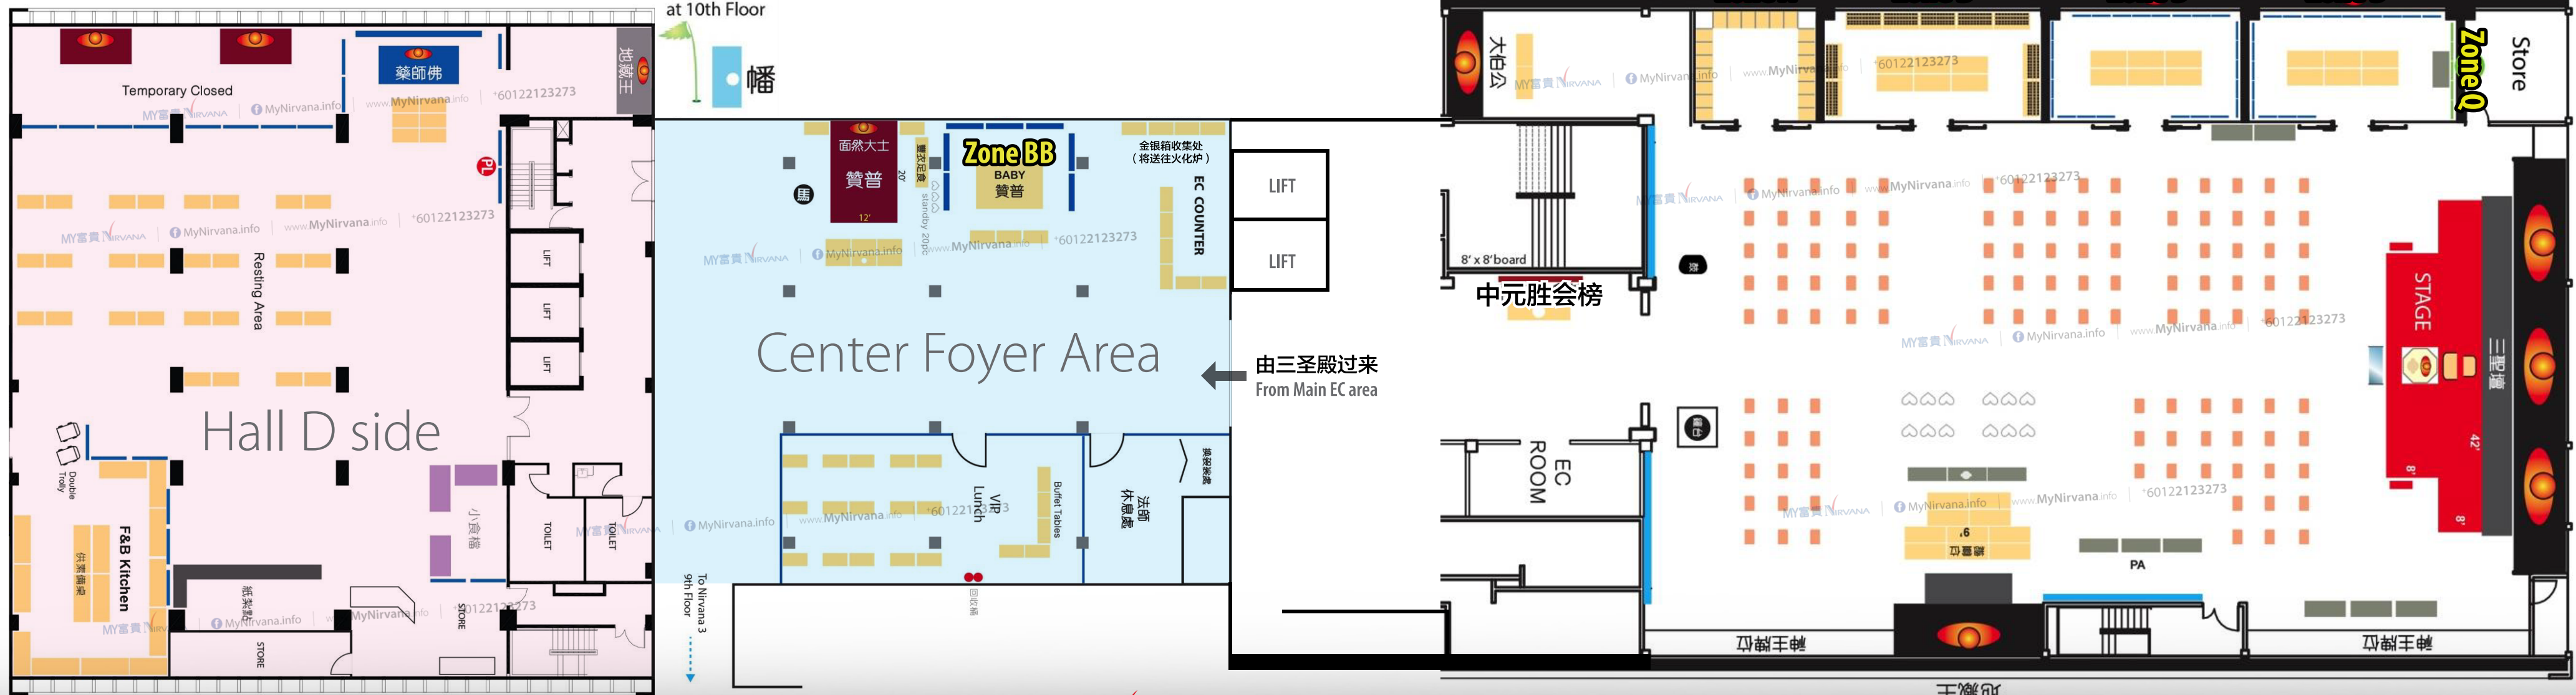

吉隆坡，富贵生命馆 | 超渡法会会场

at 10th Floor
 幡

由三圣殿过来
 From Main EC area

地藏王